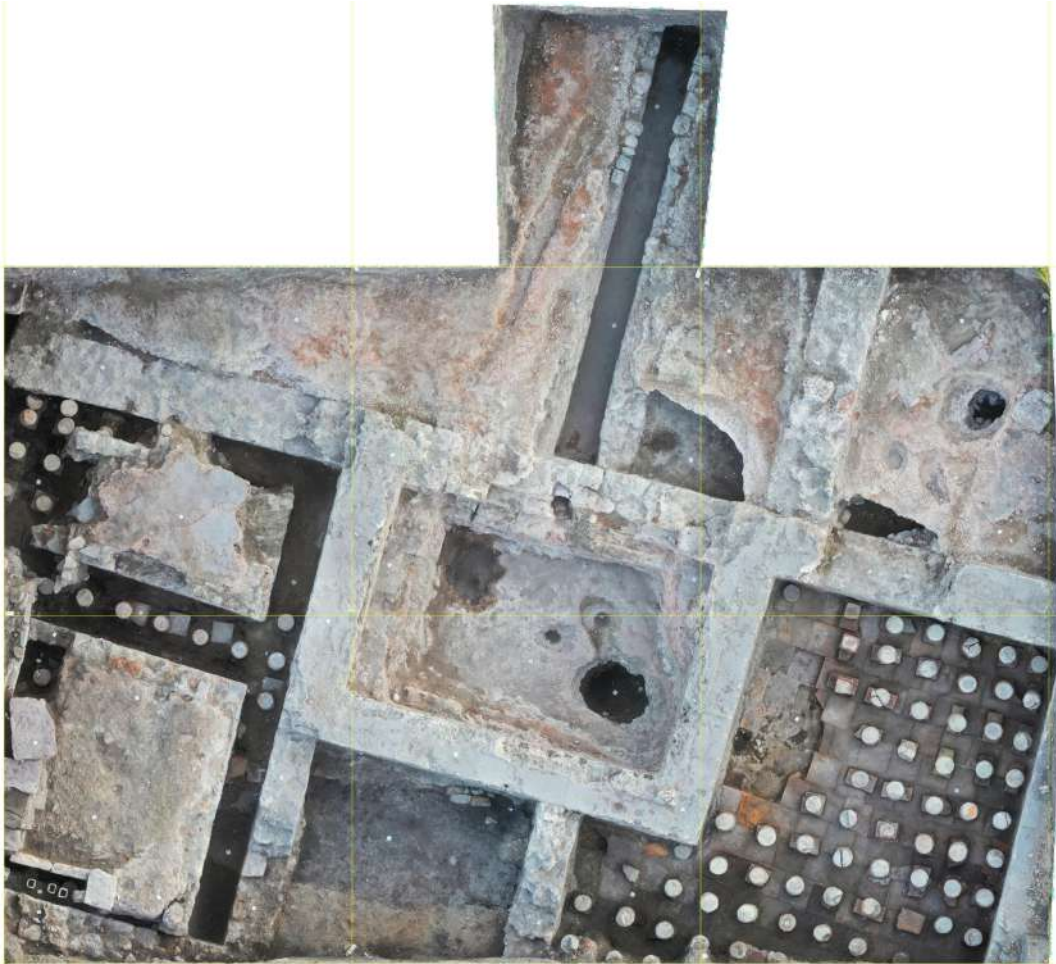

BRIGETIO 2022

thermae legionis I adiutricis

ELTE
EÖTVÖS LORÁND
TUDOMÁNYEGYETEM

Klapka
GYÖRGY
MŰZEUM
KOMÁROM

- fal
- fűtött helyiség
- fűtetlen helyiség

2021

2022

-  2021-es feltárás
-  2022-es feltárás

- | | | | |
|---------------------------------------------------------------------------------------|---------------|---------------------------------------------------------------------------------------|----------------------|
|  | fal |  | terrazzo padló |
|  | padlófűtés |  | padlóburkolat |
|  | fűtésoszlopok |  | medence |
|  | csatorna |  | fűtőtér (praeurnium) |

- | | | | |
|---------------------------------------------------------------------------------------|---------------|---------------------------------------------------------------------------------------|----------------|
|  | fal |  | terrazzo padló |
|  | padlófűtés |  | padlóburkolat |
|  | fűtésoszlopok |  | medence |
| | |  | csatorna |