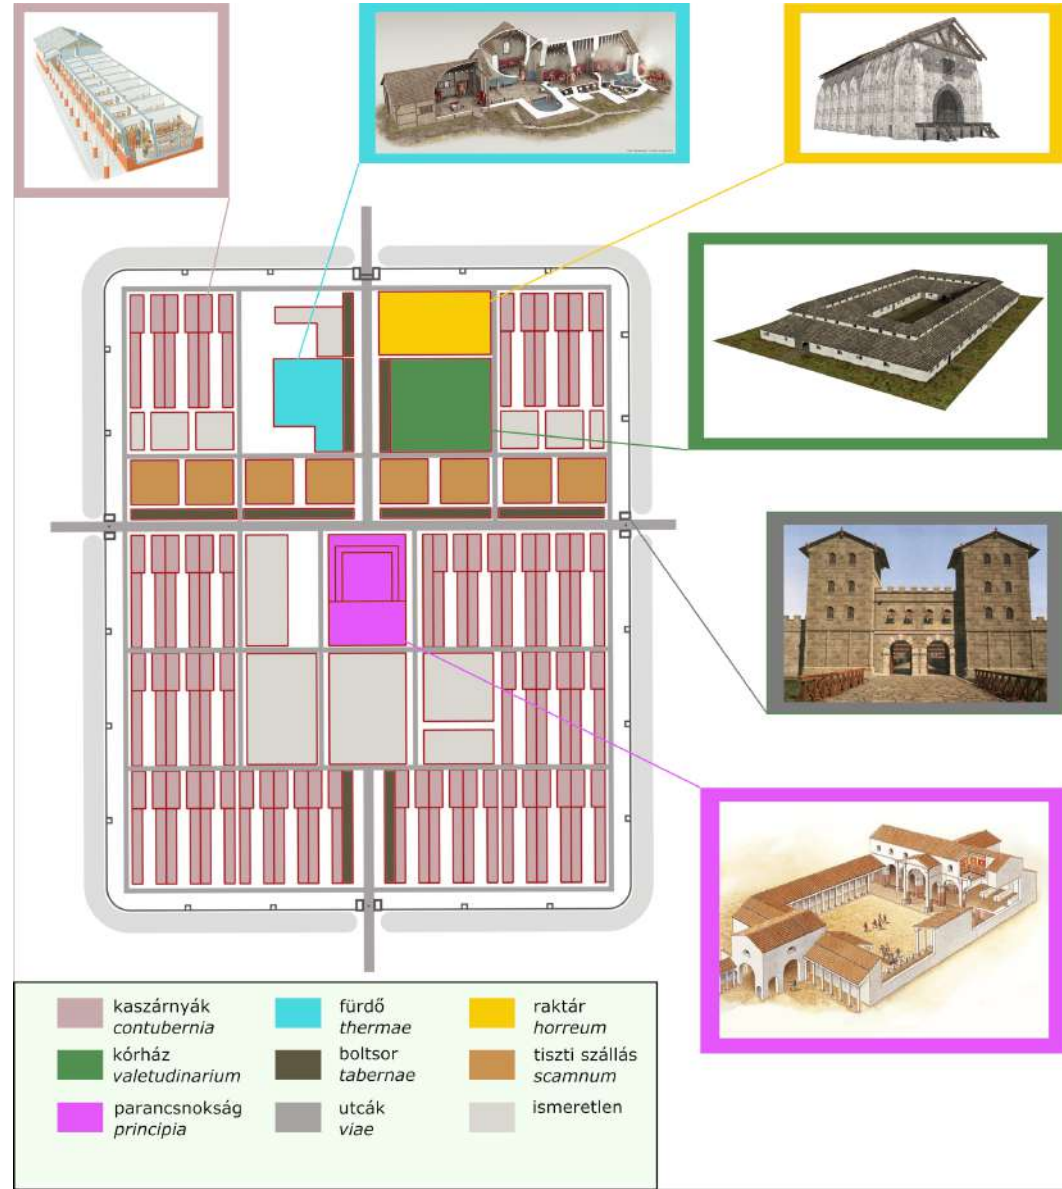

BRIGETIO 2022

thermae legionis I adiutricis

ELTE
EÖTVÖS LORÁND
TUDOMÁNYEGYETEM

Klapka
GYÖRGY
MŰZEUM
KOMÁROM

- fal
- fűtött helyiség
- fűtetlen helyiség

2021

2022

-  2021-es feltárás
-  2022-es feltárás

- | | | | |
|---------------------------------------------------------------------------------------|---------------|---------------------------------------------------------------------------------------|----------------------|
|  | fal |  | terrazzo padló |
|  | padlófűtés |  | padlóburkolat |
|  | fűtésoszlopok |  | medence |
|  | csatorna |  | fűtőtér (praeurnium) |

- | | | | |
|---------------------------------------------------------------------------------------|---------------|---------------------------------------------------------------------------------------|----------------|
|  | fal |  | terrazzo padló |
|  | padlófűtés |  | padlóburkolat |
|  | fűtésoszlopok |  | medence |
| | |  | csatorna |