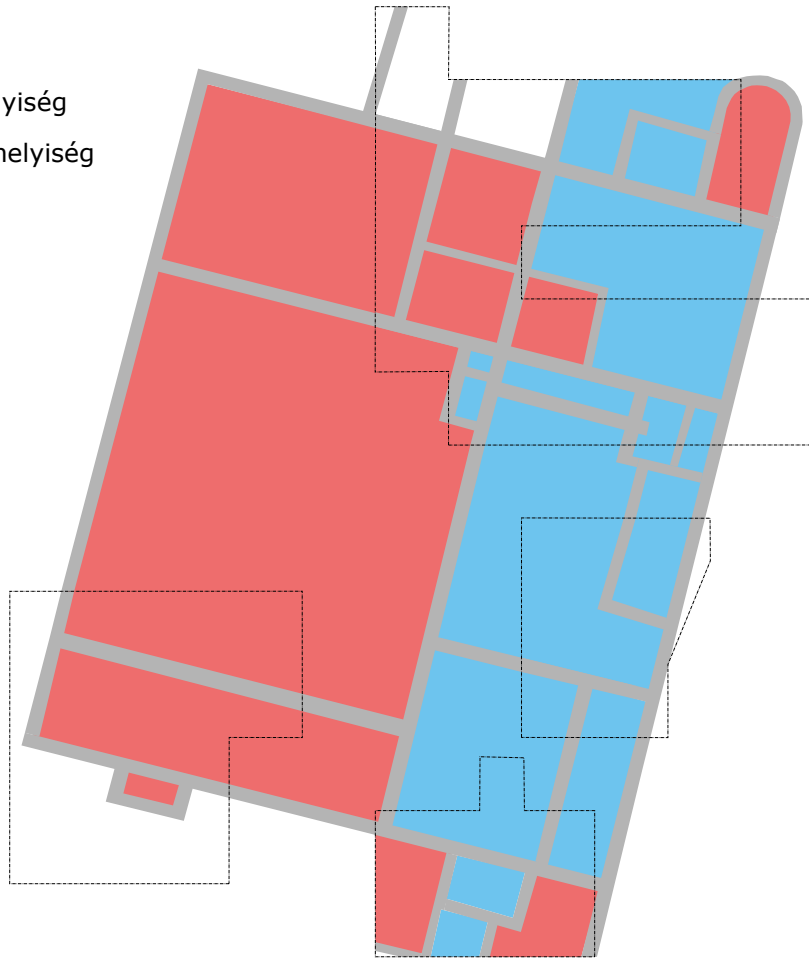

BRIGETIO 2022

thermae legionis I adiutricis

ELTE
EÖTVÖS LORÁND
TUDOMÁNYEGYETEM

Klapka
GYÖRGY
MŰZEUM
KOMÁROM

- fal
- fűtött helyiség
- fűtetlen helyiség

2021

2022

-  2021-es feltárás
-  2022-es feltárás