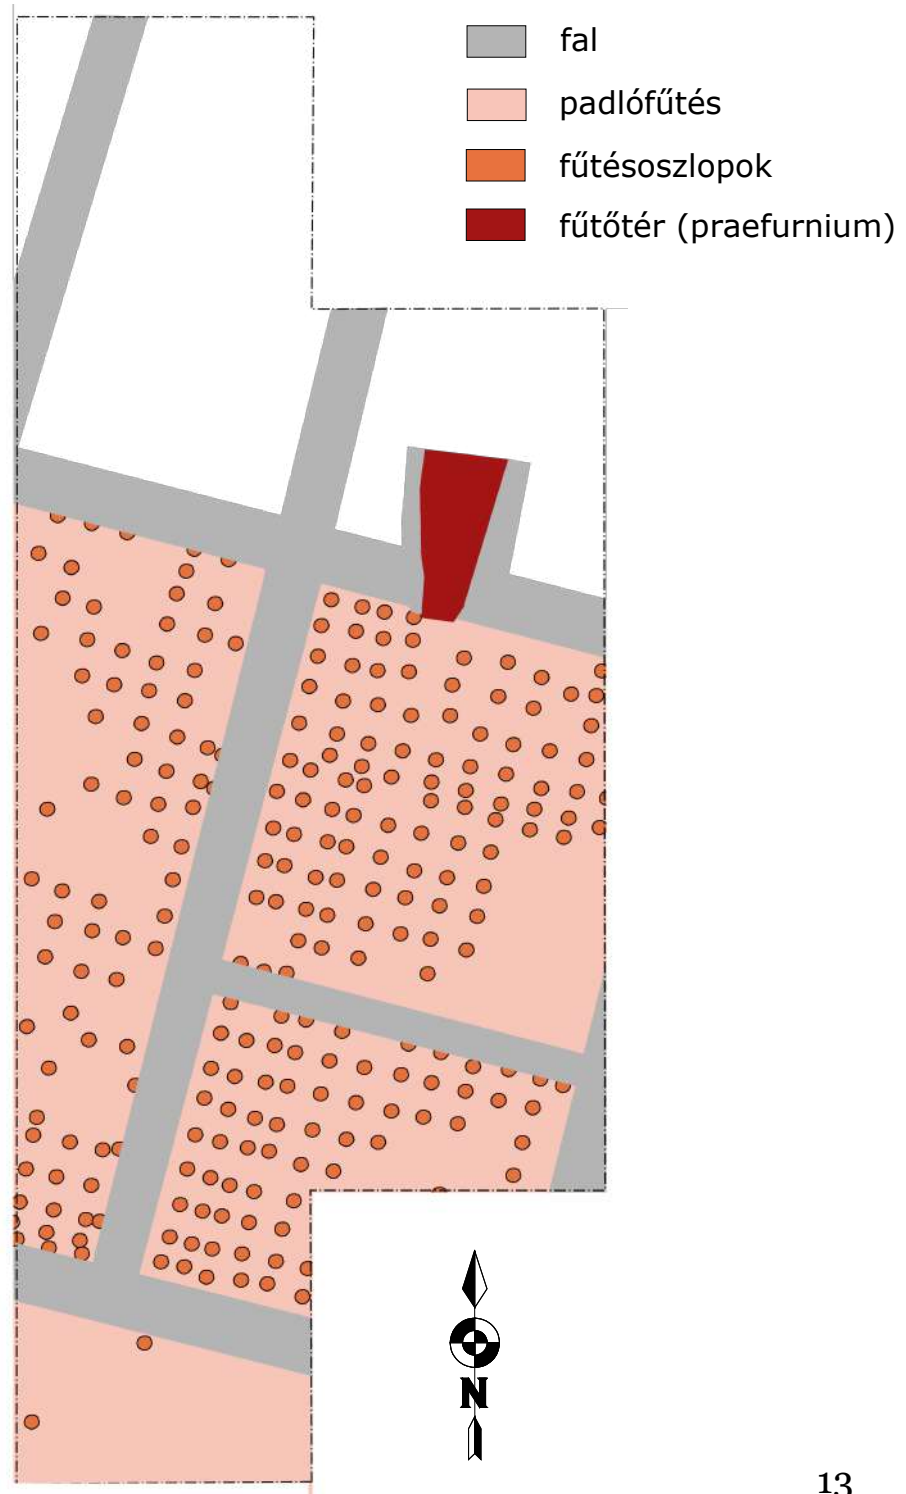

BRIGETIO 2022

thermae legionis I adiutricis

ELTE
EÖTVÖS LORÁND
TUDOMÁNYEGYETEM

Klapka
GYÖRGY
MŰZEUM
KOMÁROM

- fal
- fűtött helyiség
- fűtetlen helyiség

2021

2022

-  2021-es feltárás
-  2022-es feltárás

- | | | | |
|---------------------------------------------------------------------------------------|---------------|---------------------------------------------------------------------------------------|----------------------|
|  | fal |  | terrazzo padló |
|  | padlófűtés |  | padlóburkolat |
|  | fűtésoszlopok |  | medence |
|  | csatorna |  | fűtőtér (praeurnium) |