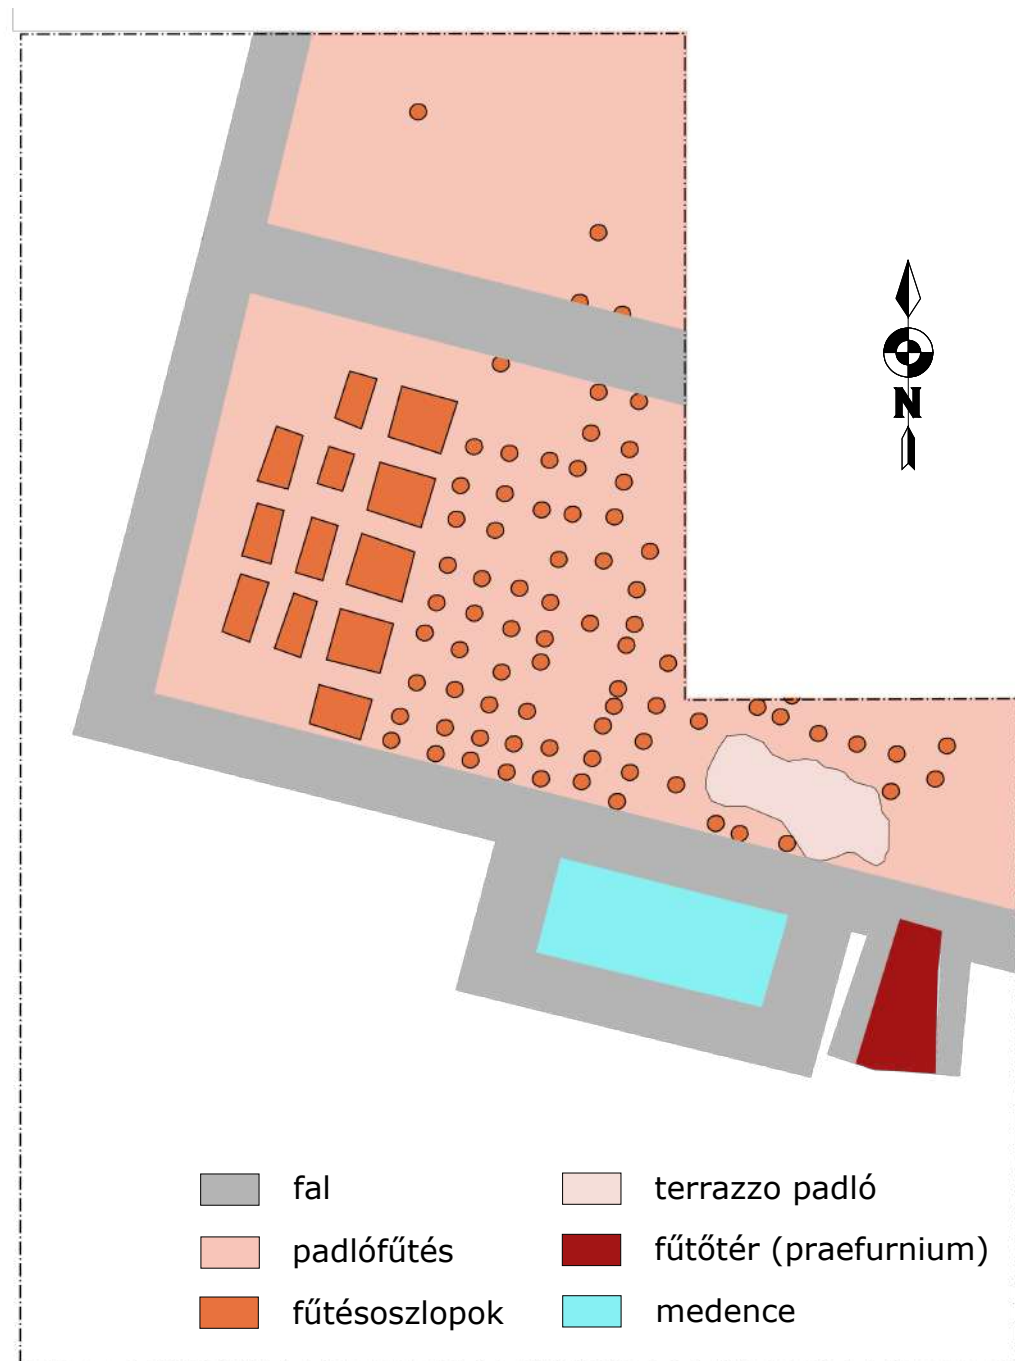

BRIGETIO 2022

thermae legionis I adiutricis

ELTE
EÖTVÖS LORÁND
TUDOMÁNYEGYETEM

Klapka
GYÖRGY
MŰZEUM
KOMÁROM

- fal
- fűtött helyiség
- fűtetlen helyiség

2021

2022

-  2021-es feltárás
-  2022-es feltárás

- | | | | |
|---------------------------------------------------------------------------------------|---------------|---------------------------------------------------------------------------------------|----------------------|
|  | fal |  | terrazzo padló |
|  | padlófűtés |  | padlóburkolat |
|  | fűtésoszlopok |  | medence |
|  | csatorna |  | fűtőtér (praeurnium) |