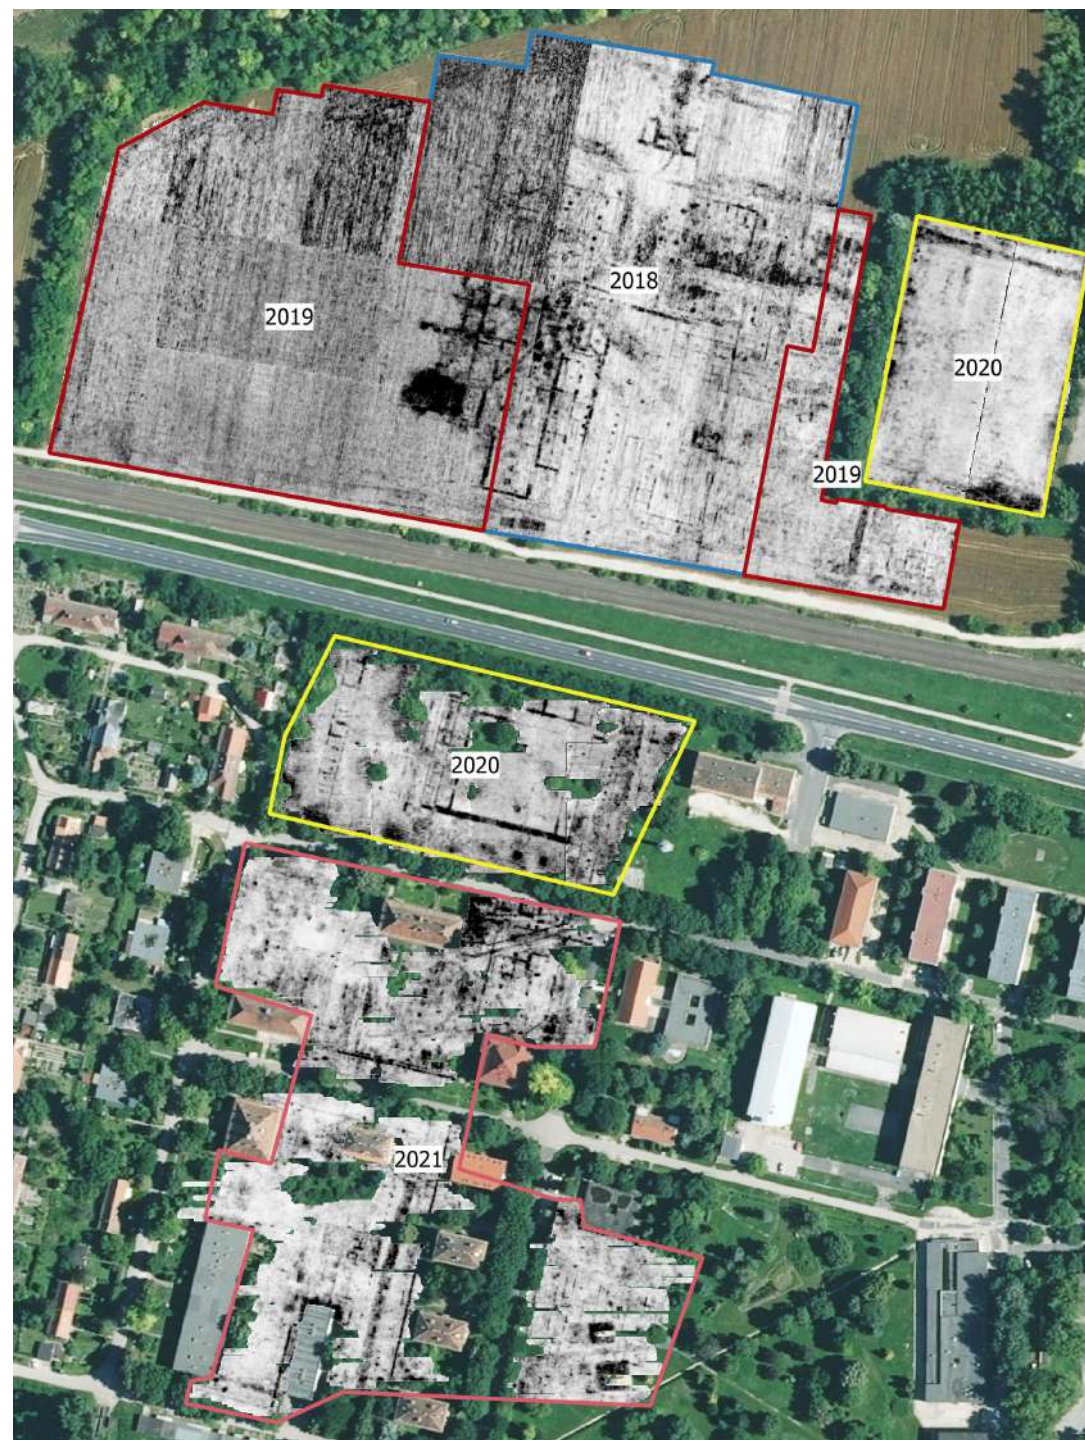

BRIGETIO 2025

castra legionis I adiutricis

ELTE
EÖTVÖS LORÁND
UNIVERSITY

Klapka
GYÖRGY
MÚZEUM
KOMÁROM

P - polgárváros T - temető
 K - katonaváros F - fazekastelep
 L - legiotábor M - menettábor

A 7-es felszín légifelvétel

3 A legiotábor talajradaros vizsgálata

A tábor belső szerkezete

Az 5-ös felszín légifelvétele

A tábor hipotetikus modellje

A 2025-ben megnyitott felszínek

6 15

Az opus spicatum padló részlete

A 14-es felszín légifelvétele

14 7

A 2025-ben megnyitott felszínek

Az 1-es felszín légifelvétele

17-18. századi zarándokjelvény
Golgota-ábrázolással

A 3-as felszín légifelvétele

A 2-es felszín légifelvétele