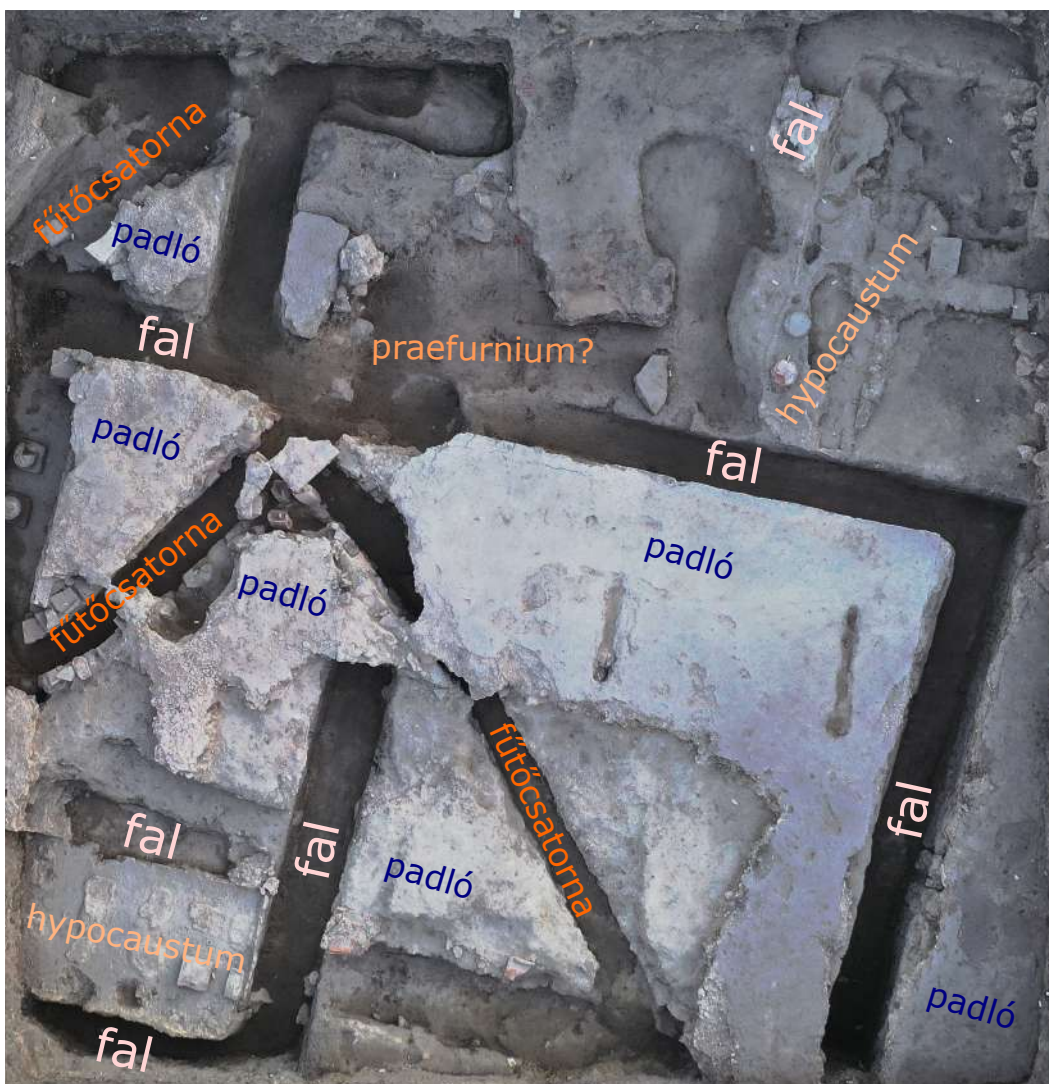

BRIGETIO 2025

castra legionis I adiutricis

ELTE
EÖTVÖS LORÁND
UNIVERSITY

Klapka
GYÖRGY
MÚZEUM
KOMÁROM

P - polgárváros T - temető
 K - katonaváros F - fazekastelep
 L - legiotábor M - menettábor

A 7-es felszín légifelvétel

3 A legiotábor talajradaros vizsgálata

A tábor belső szerkezete

Az 5-ös felszín légifelvétele

A tábor hipotetikus modellje

A 2025-ben megnyitott felszínek

6 15

Az opus spicatum padló részlete

A 14-es felszín légifelvétele

14 7

A 2025-ben megnyitott felszínek

Az 1-es felszín légifelvétele

17-18. századi zarándokjelvény
Golgota-ábrázolással

A 3-as felszín légifelvétele

A 2-es felszín légifelvétele