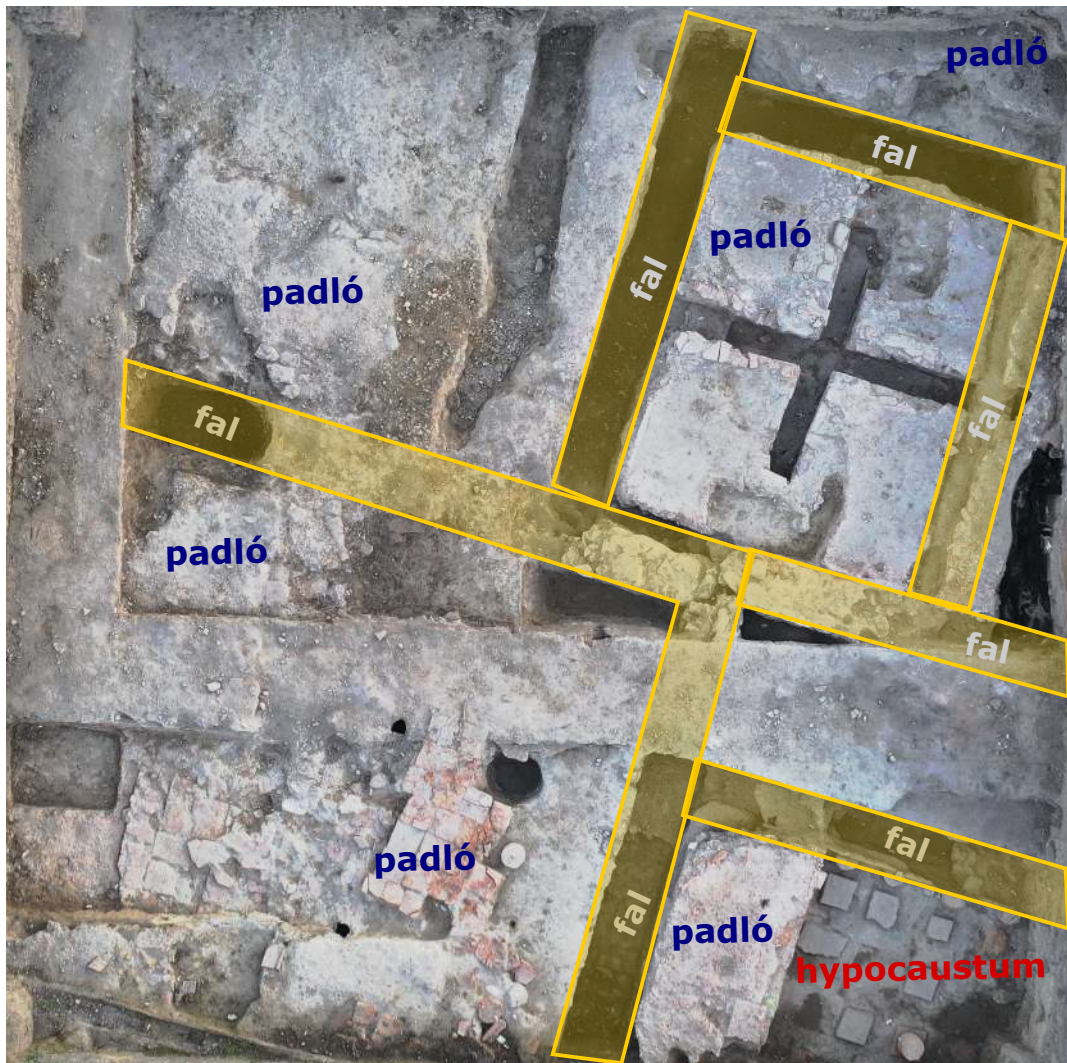

BRIGETIO 2025

castra legionis I adiutricis

ELTE
EÖTVÖS LORÁND
UNIVERSITY

Klapka
GYÖRGY
MÚZEUM
KOMÁROM

P - polgárváros T - temető
 K - katonaváros F - fazekastelep
 L - legiotábor M - menettábor

A 7-es felszín légifelvétel

3 A legiotábor talajradaros vizsgálata

A tábor belső szerkezete

Az 5-ös felszín légifelvétele

A tábor hipotetikus modellje

A 2025-ben megnyitott felszínek

6 15

Az opus spicatum padló részlete

A 14-es felszín légifelvétele

14 7

A 2025-ben megnyitott felszínek

Az 1-es felszín légifelvétele

17-18. századi zarándokjelvény
Golgota-ábrázolással

A 3-as felszín légifelvétele

A 2-es felszín légifelvétele