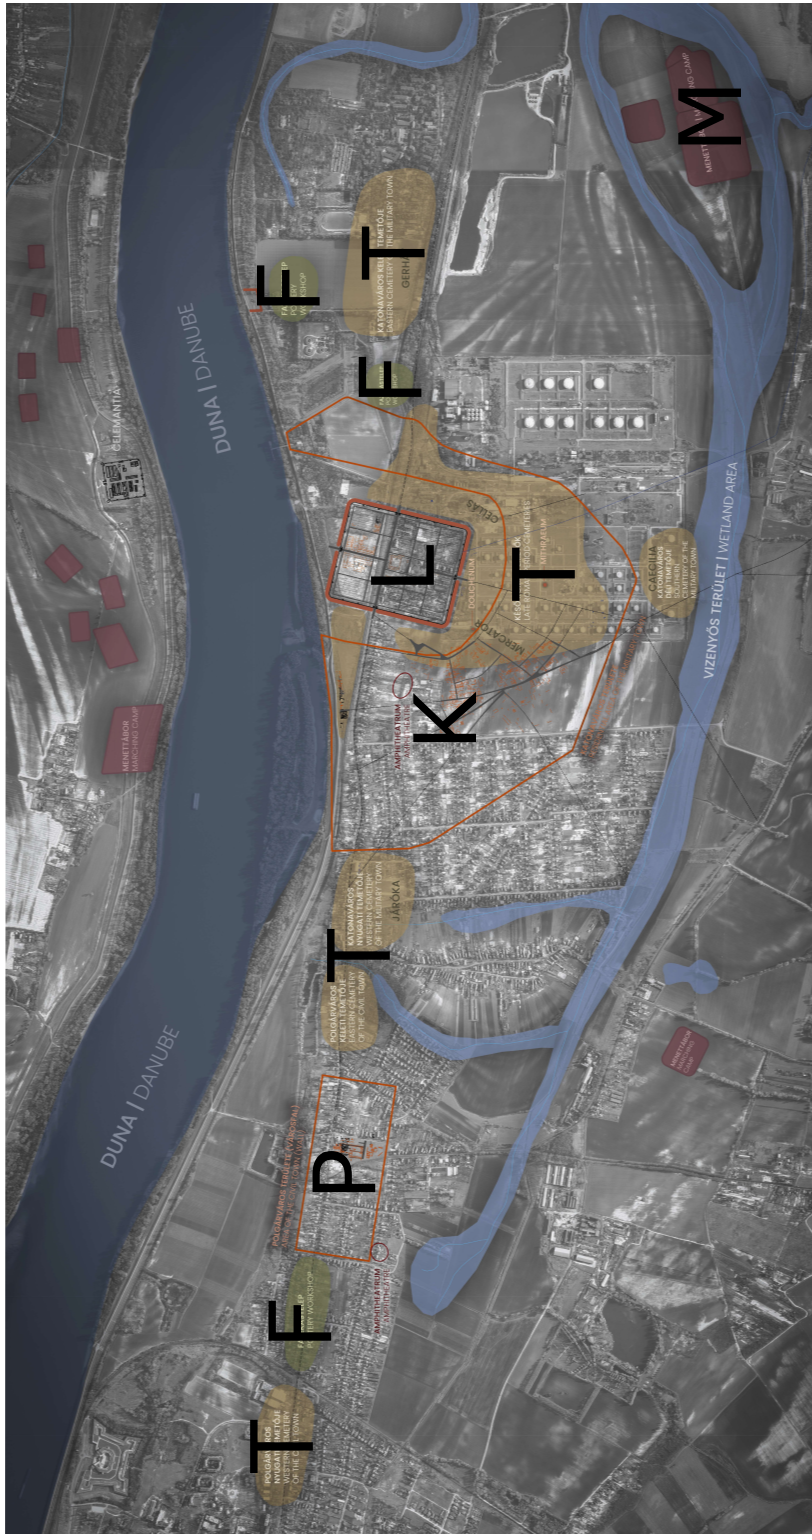

BRIGETIO 2025

castra legionis I adiutricis

ELTE
EÖTVÖS LORÁND
UNIVERSITY

Klapka
GYÖRGY
MÚZEUM
KOMÁROM

P - polgárváros T - temető
 K - katonaváros F - fazekastelep
 L - legiotábor M - menettábor

A 7-es felszín légifelvétel

3 A legiotábor talajradaros vizsgálata

A tábor belső szerkezete

Az 5-ös felszín légifelvétele

A tábor hipotetikus modellje

A 2025-ben megnyitott felszínek

6 15

Az opus spicatum padló részlete

A 14-es felszín légifelvétele

14 7

A 2025-ben megnyitott felszínek

Az 1-es felszín légifelvétele

17-18. századi zarándokjelvény
Golgota-ábrázolással

A 3-as felszín légifelvétele

A 2-es felszín légifelvétele