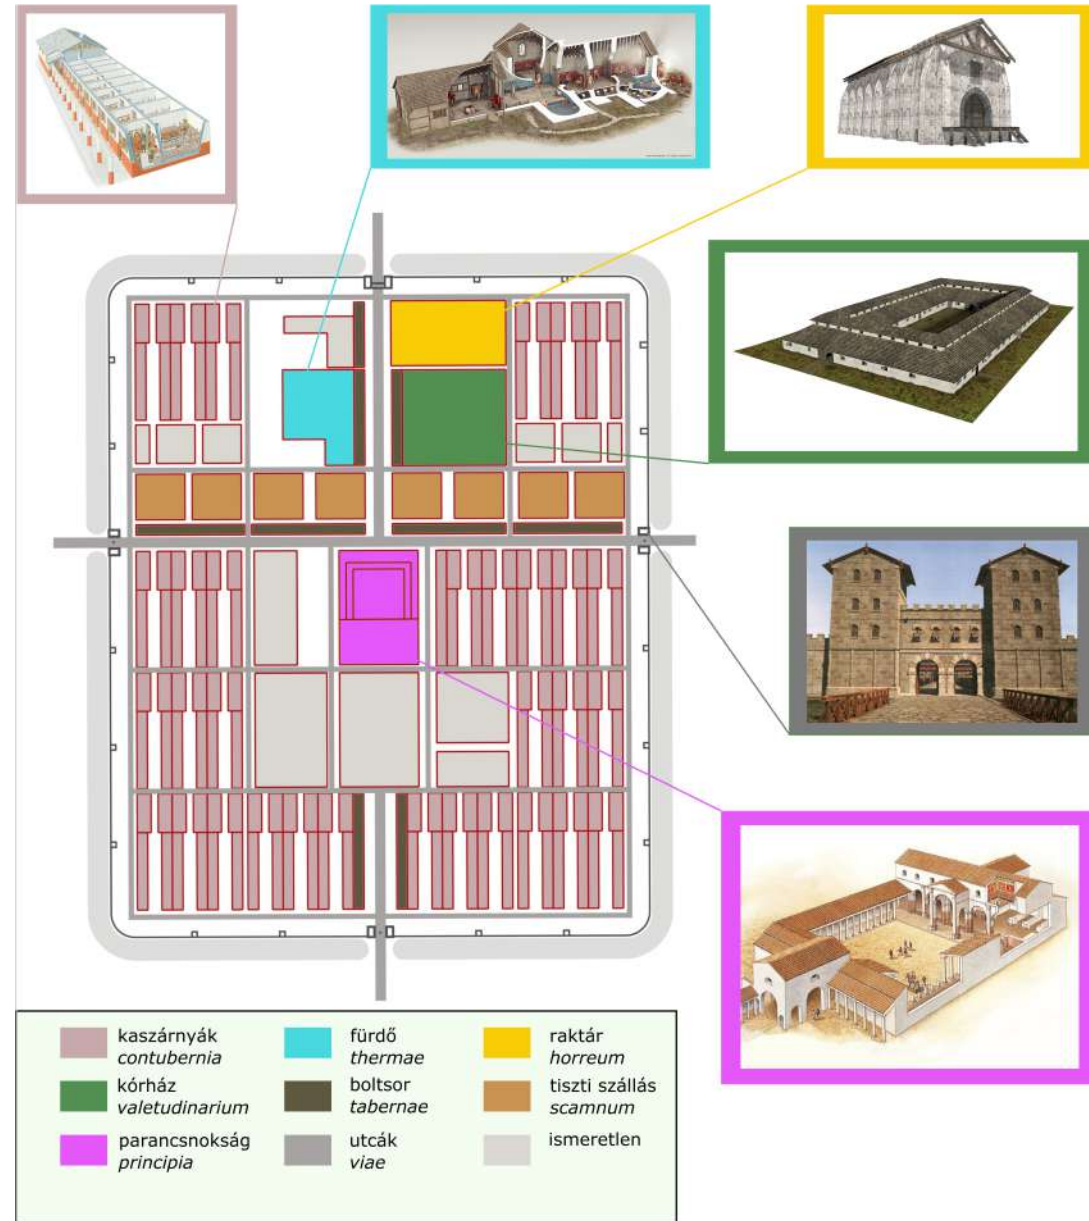

BRIGETIO 2025

castra legionis I adiutricis

ELTE
EÖTVÖS LORÁND
UNIVERSITY

Klapka
GYÖRGY
MÚZEUM
KOMÁROM

P - polgárváros T - temető
 K - katonaváros F - fazekastelep
 L - legiotábor M - menettábor

A 7-es felszín légifelvétel

3 A legiotábor talajradaros vizsgálata

A tábor belső szerkezete

Az 5-ös felszín légifelvétele

A tábor hipotetikus modellje

A 2025-ben megnyitott felszínek

6 15

Az opus spicatum padló részlete

A 14-es felszín légifelvétele

14 7

A 2025-ben megnyitott felszínek

Az 1-es felszín légifelvétele

17-18. századi zarándokjelvény
Golgota-ábrázolással

A 3-as felszín légifelvétele

A 2-es felszín légifelvétele